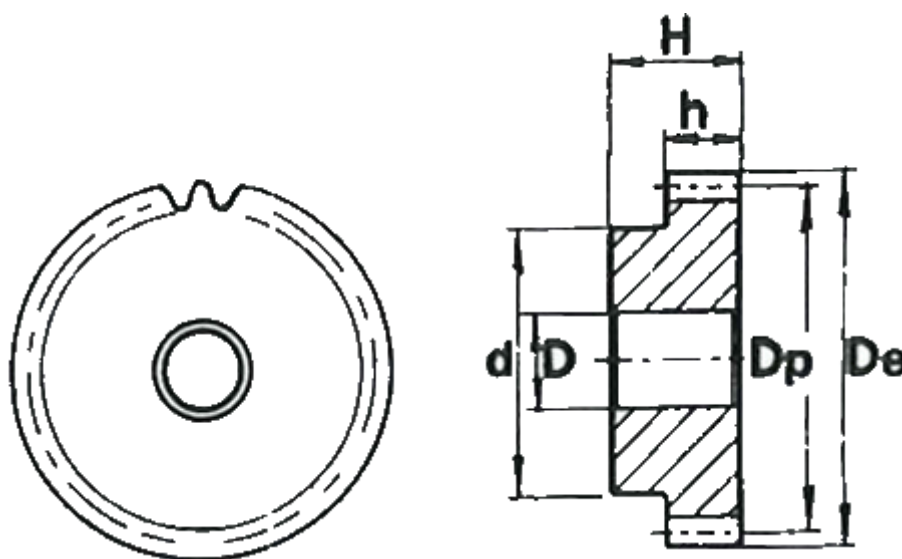

Varenummer: 616501025059
Beskrivelse: Cylindrisk tandhjul med nav
59 tdr. Modul 2,5

Mål

Antal tænder = 59
d = 100
D = 20
De = 152.5
Deling (Pitch) = 7.854
Dp = 147.5
H = 40
h = 25

Modul = 2.5